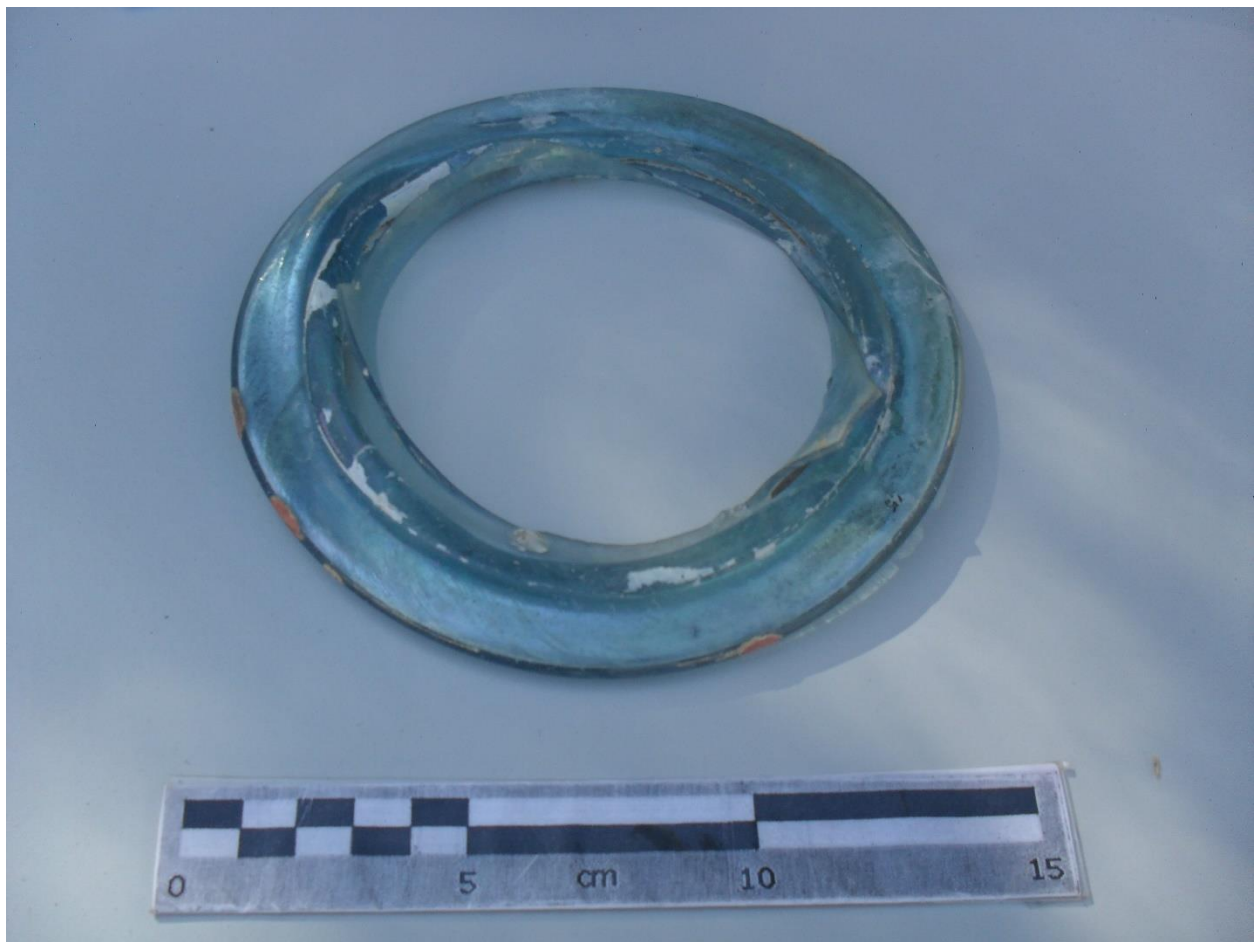

Nº Figura 29

Depósito: MMF

Frag. Bordo

Categoria Recipiente de vidro de grandes dimensões

Dimensões 13cm

Cronologia Romana

Descrição/Observações Proveniente de Balsa, sem localização mais específica

Paralelos