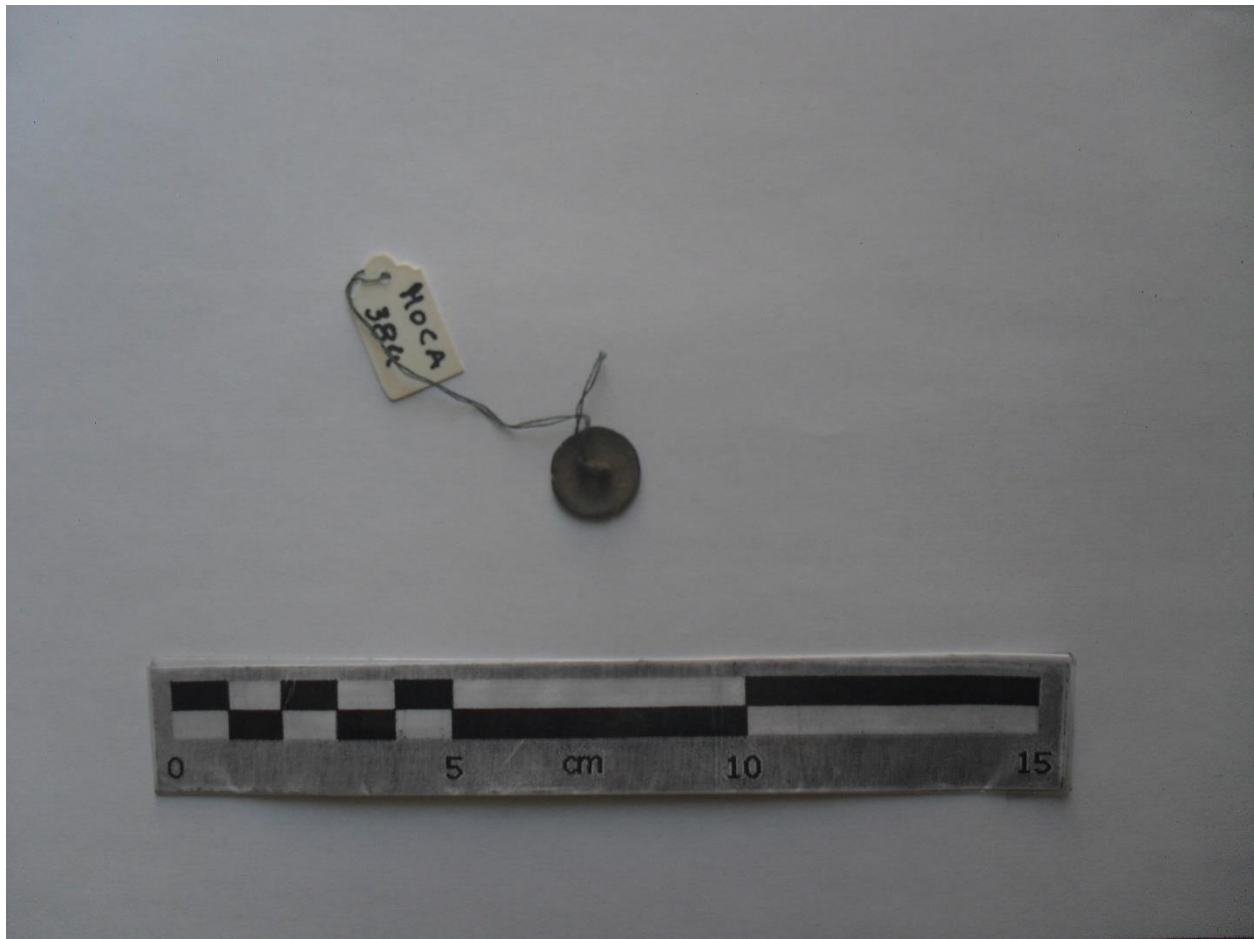

Nº Figura 22

Depósito: MMO

Frag.

Categoria Botão em bronze

Dimensões 1,5cm

Cronologia ??

Descrição/Observações Quinta de Torre D'Aires

Paralelos