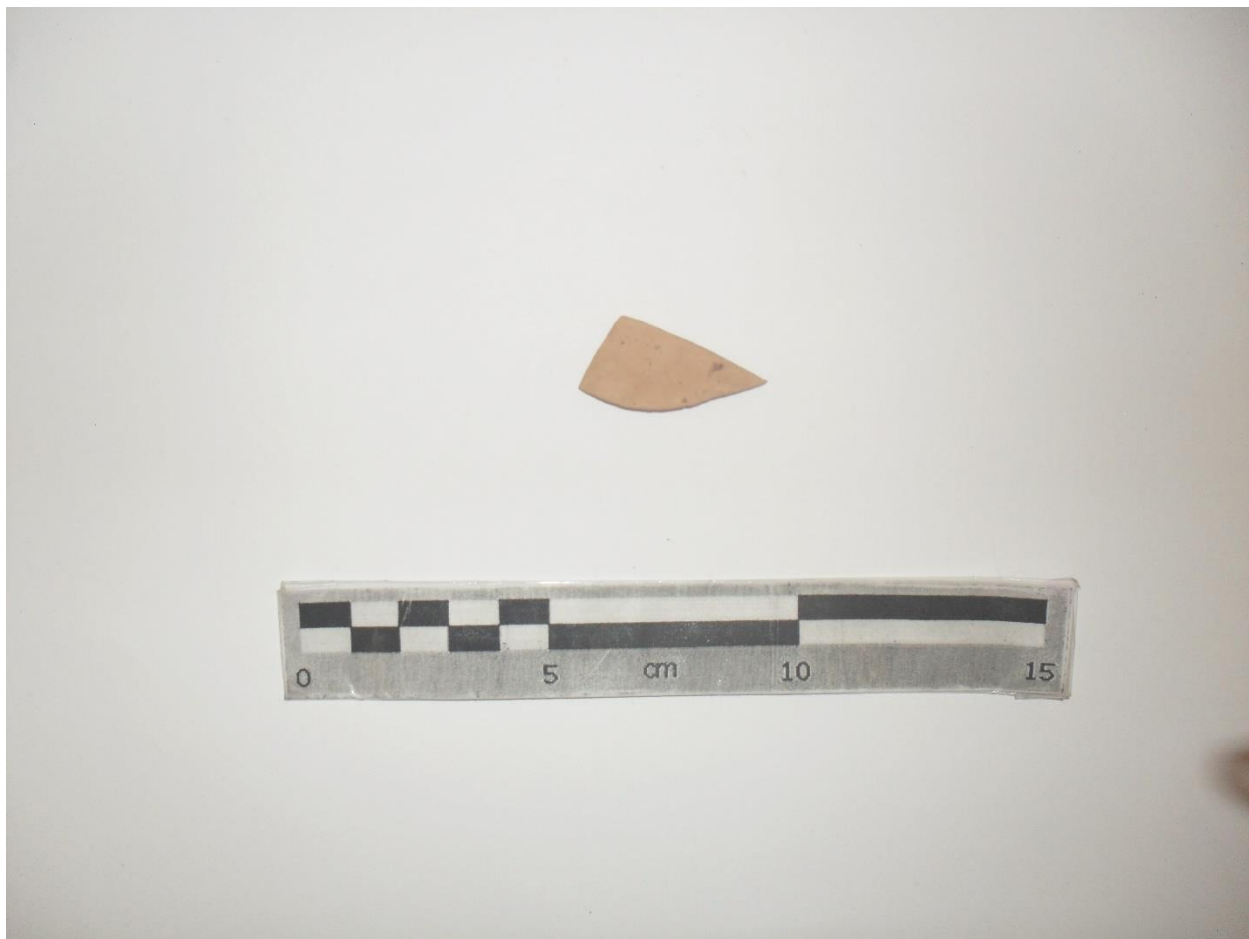

Dimensões: 4cm de largura, 8cm de altura

Cronologia: Século I/II d.C

Descrição/Observações Proveniência desconhecida. Assume-se que vem de *Balsa*

Paralelos

Nº Figura 6

Depósito: MMO

Frag. Base

Categoria Unguentário

Dimensões 5cm de largura

Cronologia Século I/II d.C.

Descrição/Observações Proveniência desconhecida. Assume-se que vem de *Balsa*

Paralelos

Nº Figura 7

Depósito: MMO

Frag. Bordo

Categoria Ungentário de vidro

Dimensões 8cm altura

Cronologia Século I/II d.C.

Descrição/Observações Proveniência desconhecida. Assume-se que vem de *Balsa*

Paralelos

Nº Figura 8

Depósito: MMO

Frag. Indeterminado

Categoria Cerâmica paredes finas