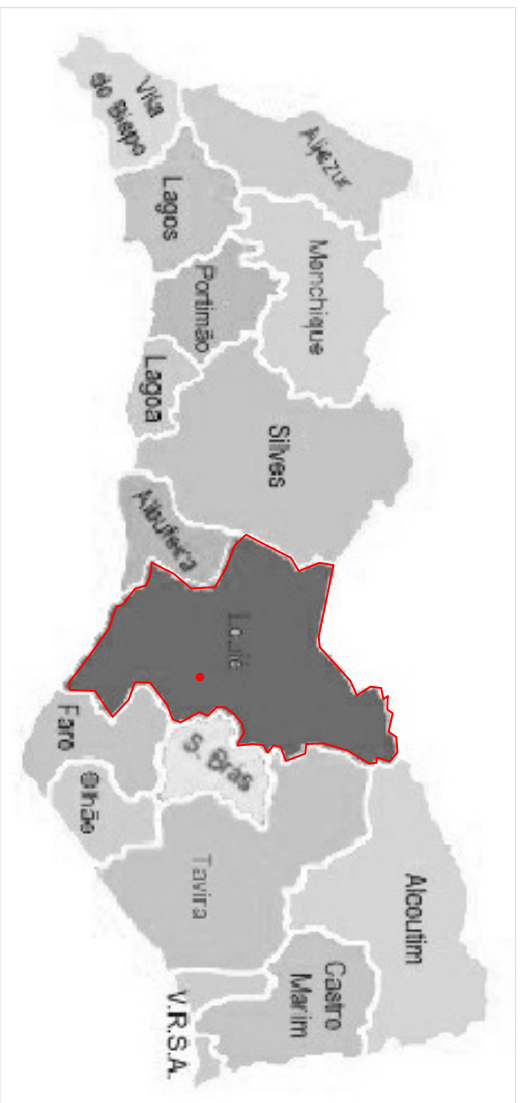

Localização: Mapa do País
Escala: 1:1000000

Localização: Mapa da Região
Escala: 1:150000

Localização: Mapa do Concelho:
Escala: 1:50000

Localização: Área em Estudo

Escala: 1:25000

--- Limite da Área em Estudo

Universidade do Algarve

Faculdade de Ciências e Tecnologia

Regadios Tradicionais

Planta de Localização Geográfica

Vale da Benémola

Setembro 2013

AP 01

Orientador:
Professor Doutor Miguel Rambo Costa