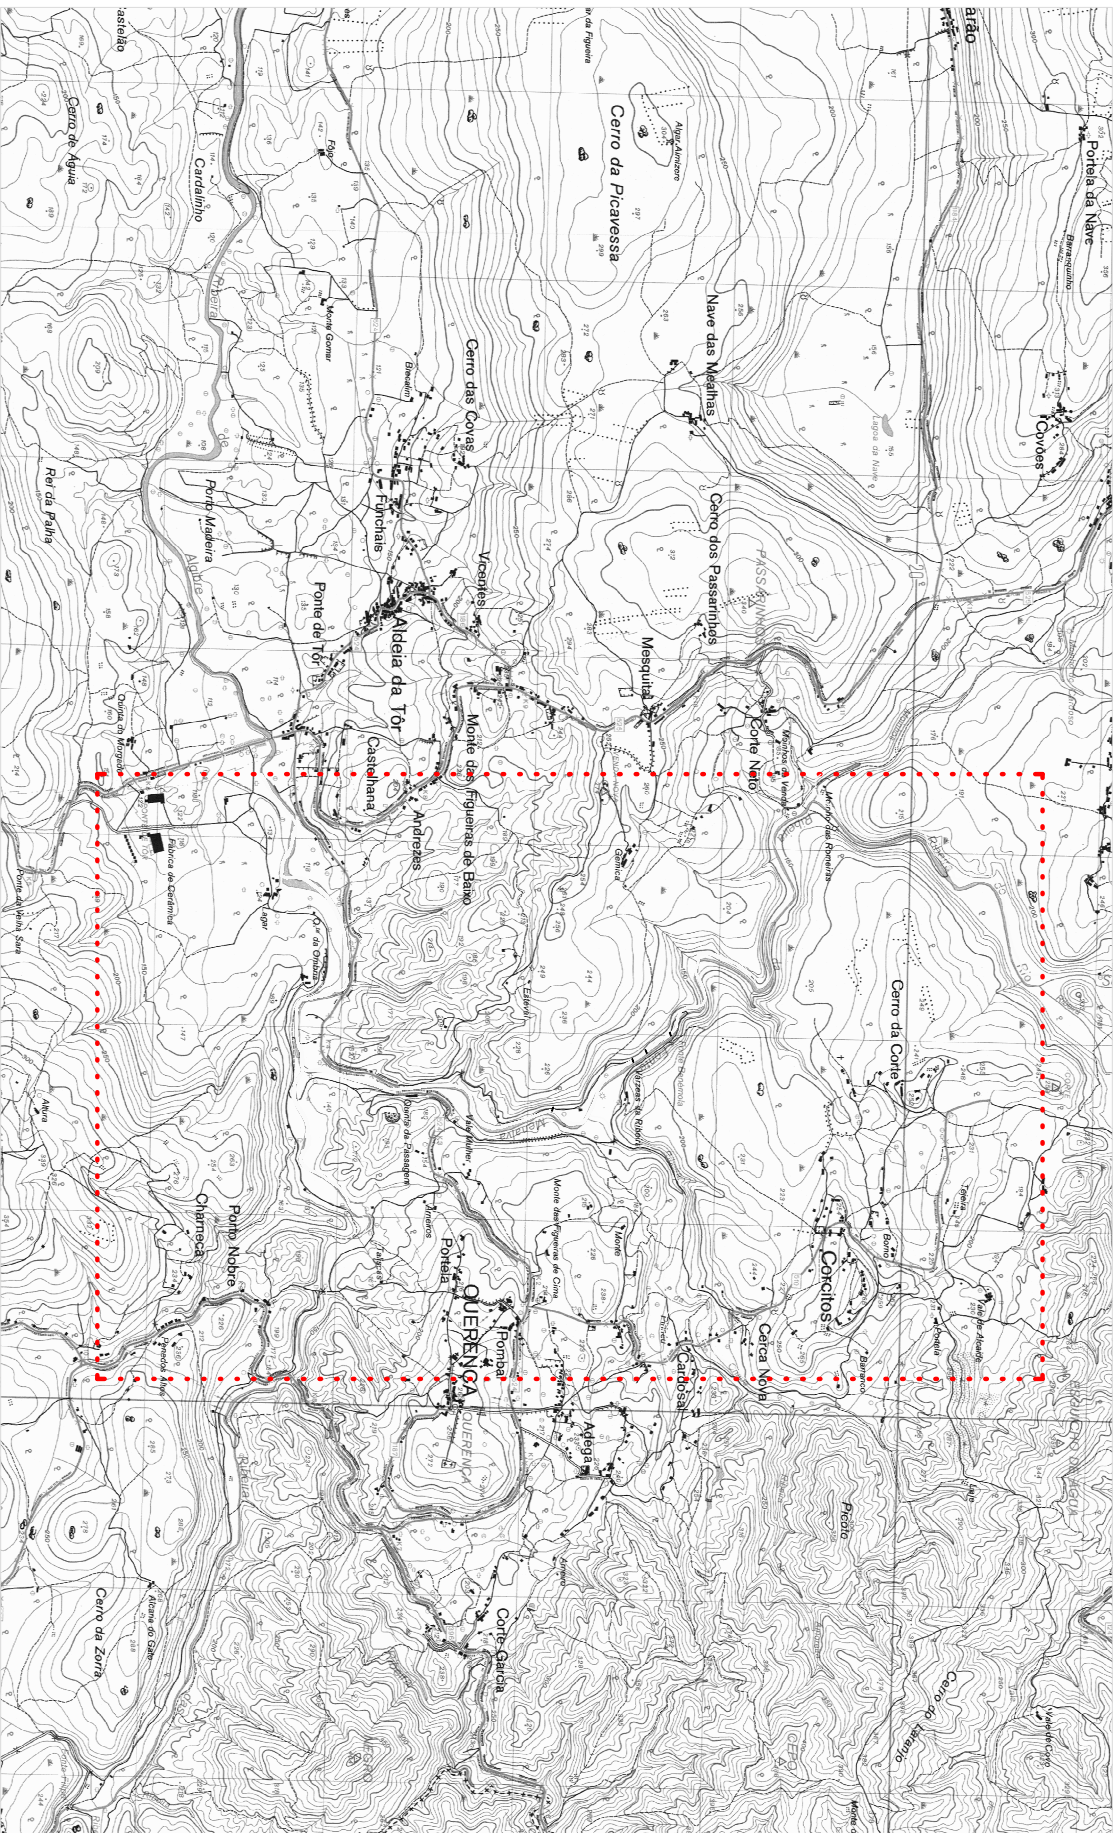

Localização: Mapa do País
Escala: 1:1000000

Localização: Mapa da Região
Escala: 1:150000

Localização: Mapa do Concelho:
Escala: 1:50000

Localização: Área em Estudo

Escala: 1:25000

--- Limite da Área em Estudo

Universidade do Algarve

Faculdade de Ciências e Tecnologia

Regadios Tradicionais

Planta de Localização Geográfica

Vale da Benémola

Setembro 2013

AP 01

Orientador:
Professor Doutor Miguel Rambo Costa

Orientanda:
Rosa Fernandes nº2028