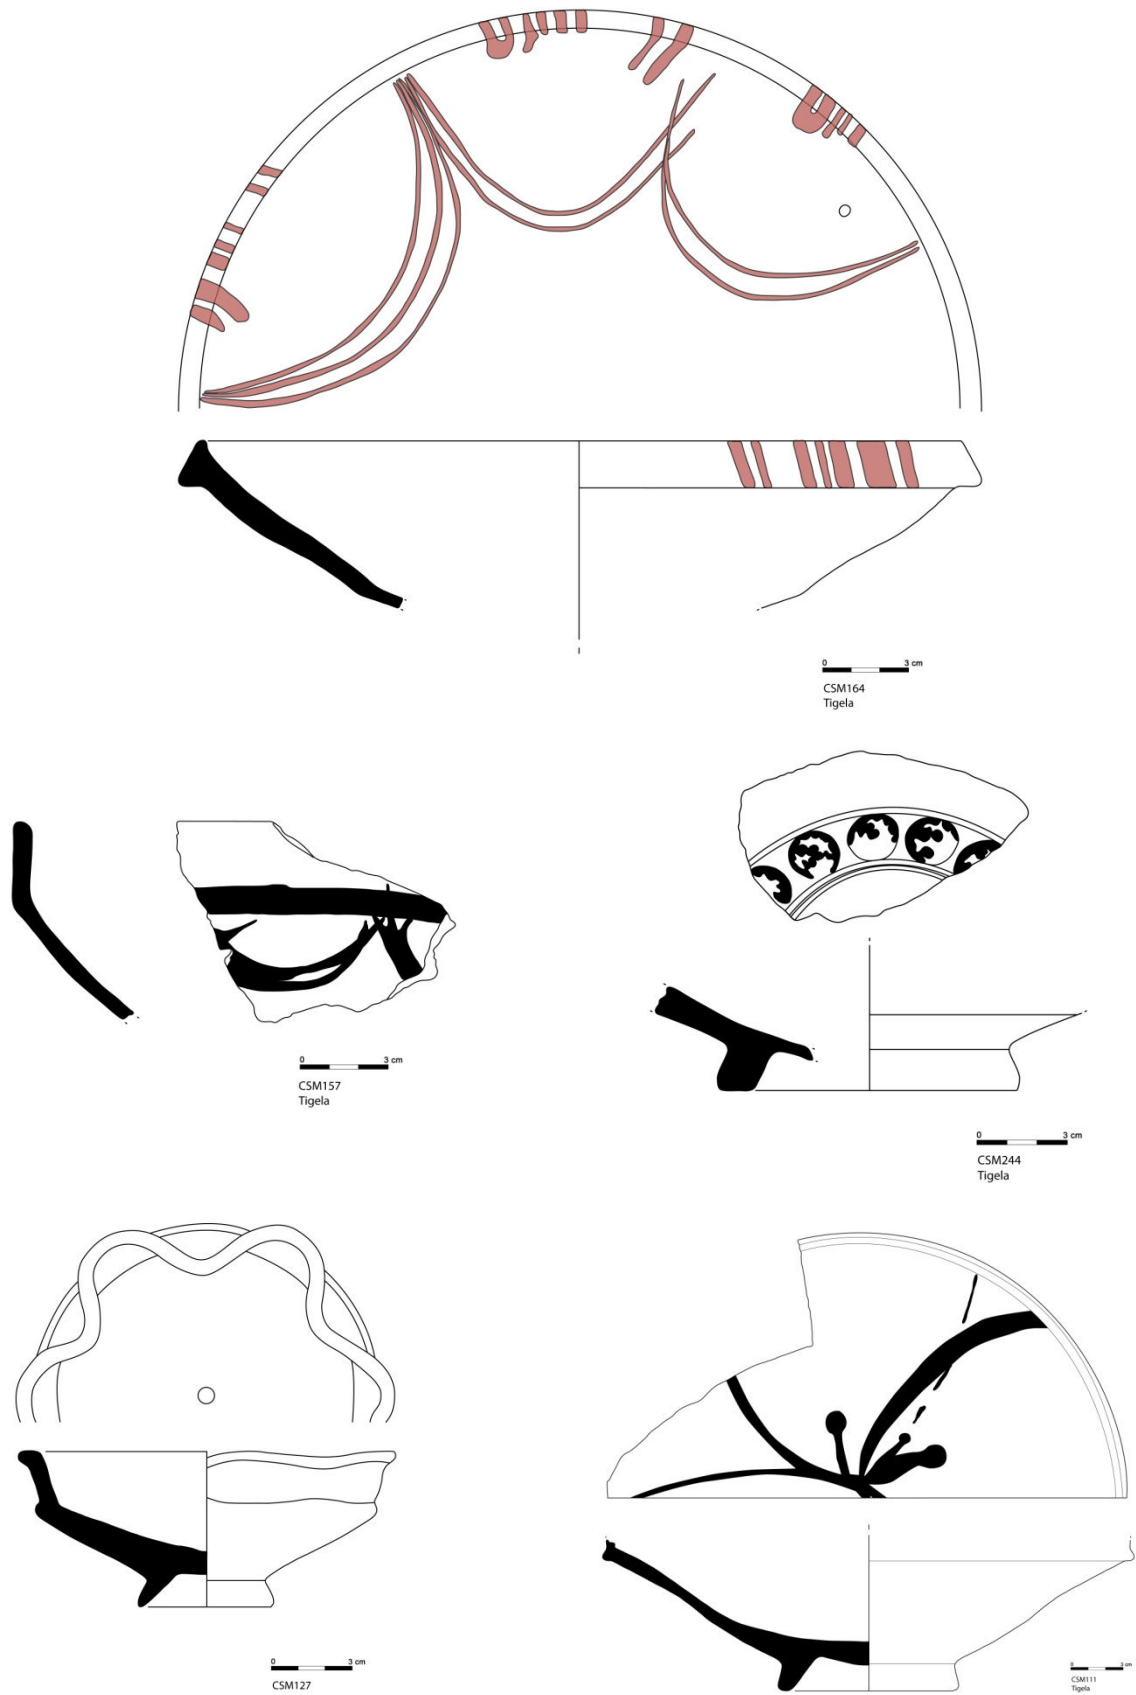

Figura 59 – Alguidar (CSM 155).

Figura 60 – Alguidar (CSM 152).

Estampa V – Louça de mesa – taças e tigelas.

CSM170
Jarrinha

CSM149
Jarra

CSM161

CSM197
Copo

CSM171
Bule

Estampa VI – Louça de mesa – jarra, jarrinha, bilha, copo e bule.

Figura 61 – Bilha (CSM 161).

Figura 62 – Copo (CSM 191).