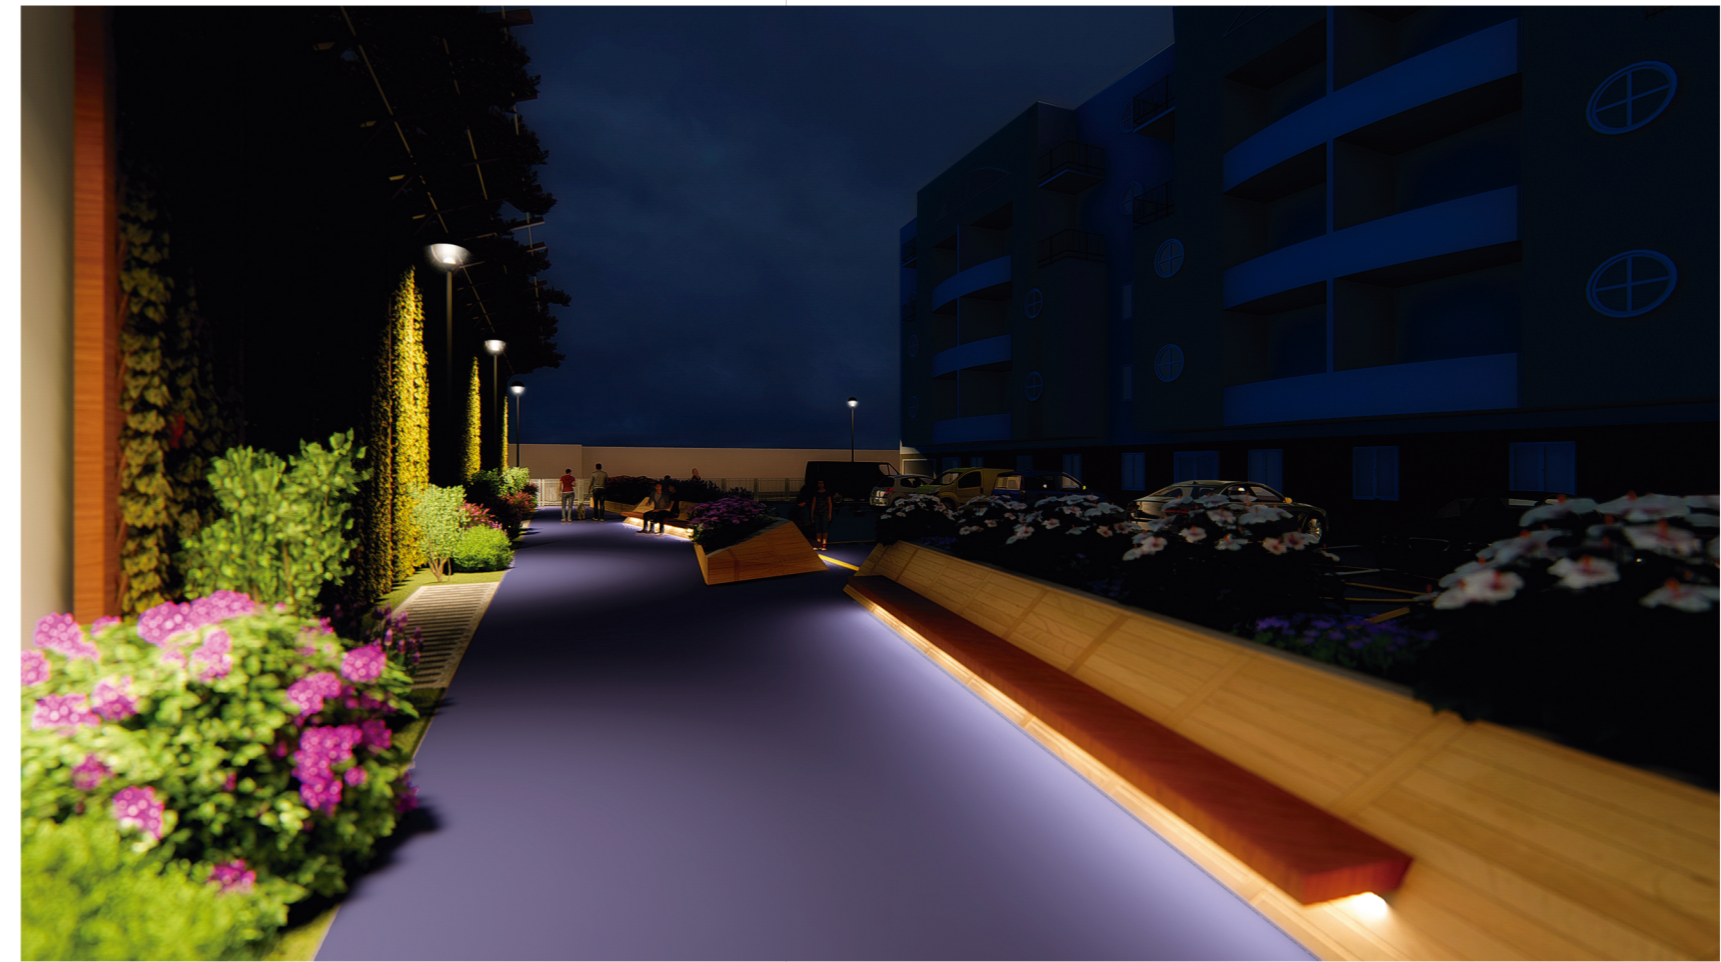

- Vista geral do parque com função de lazer

- Vista noturna do parque e respetiva iluminação

- Vista de ângulo oposto do parque com função de estacionamento

Universidade do Algarve   Faculdade de Ciências e Tecnologia Tese de Mestrado em Arquitetura Paisagista		<b>3</b> Escala:
Projecto de Requalificação do Largo da Rua Dr. Francisco de Sousa Vaz - Faro		
Perspectivas		
Orientador: Profª Drª Arq. Paisagista Ana Paula Gomes da Silva	Discente: Helder Soares   49930	Fevereiro 2020