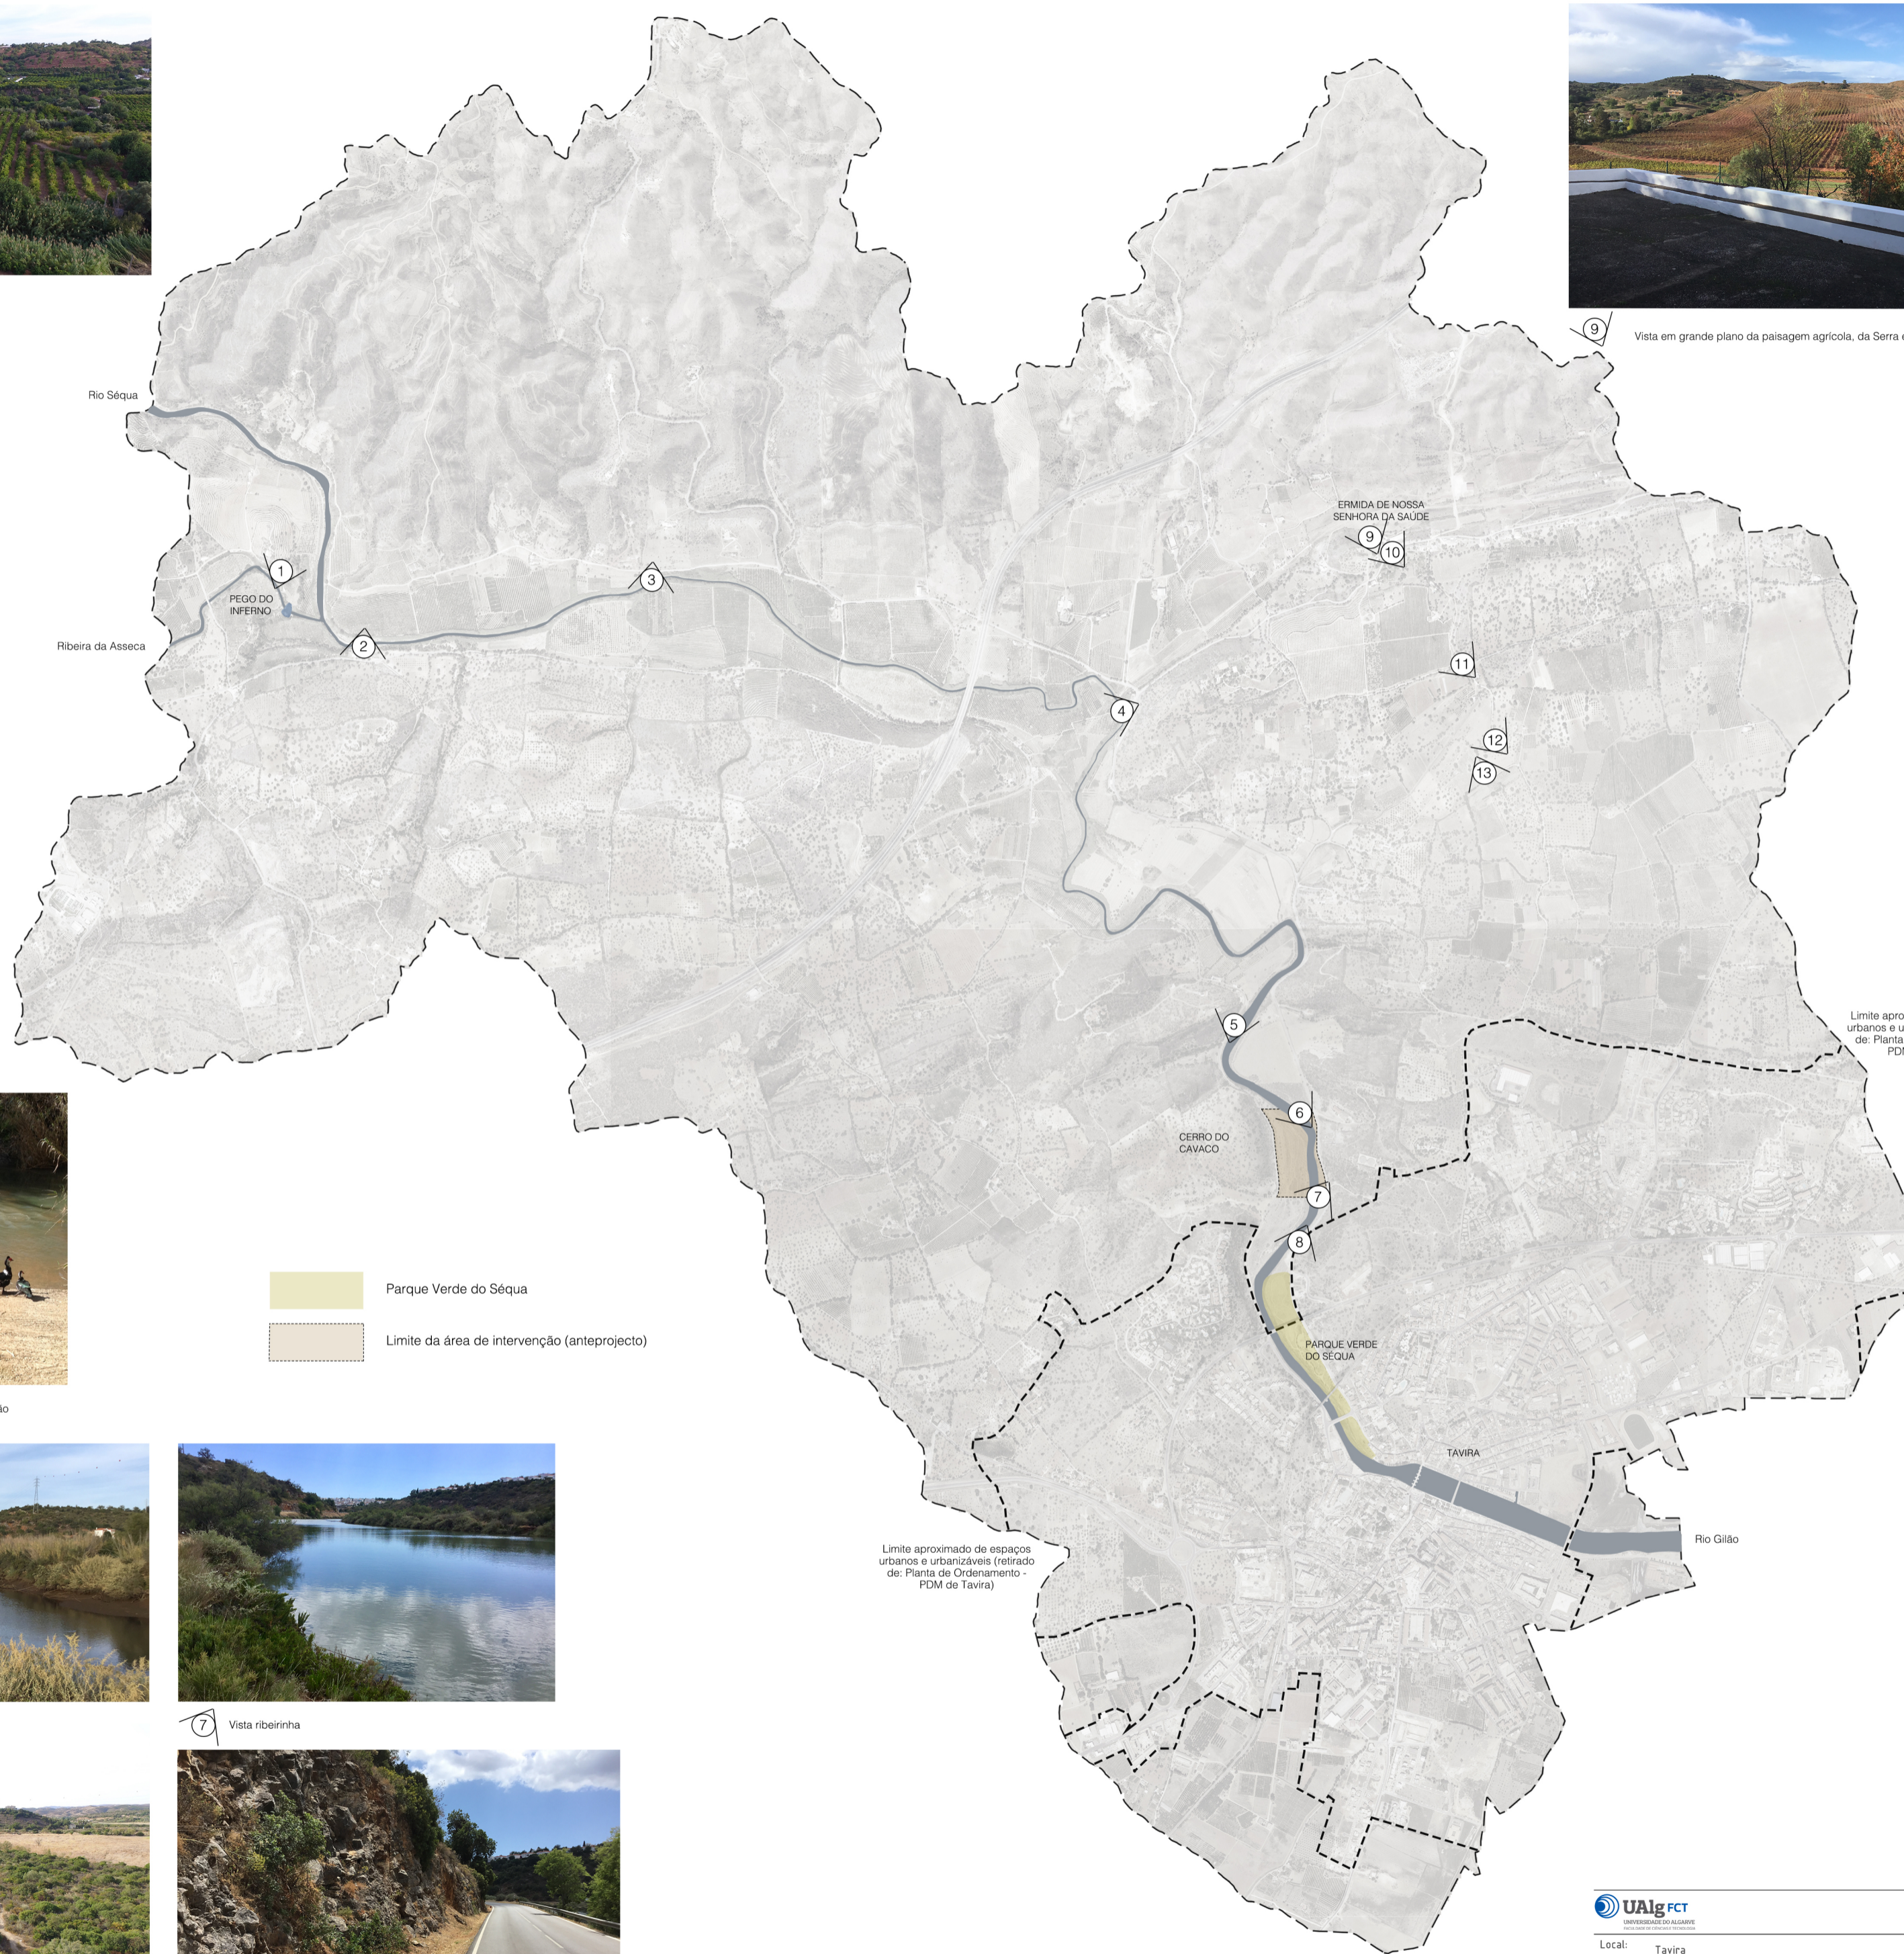

8 Extracto geológico visível