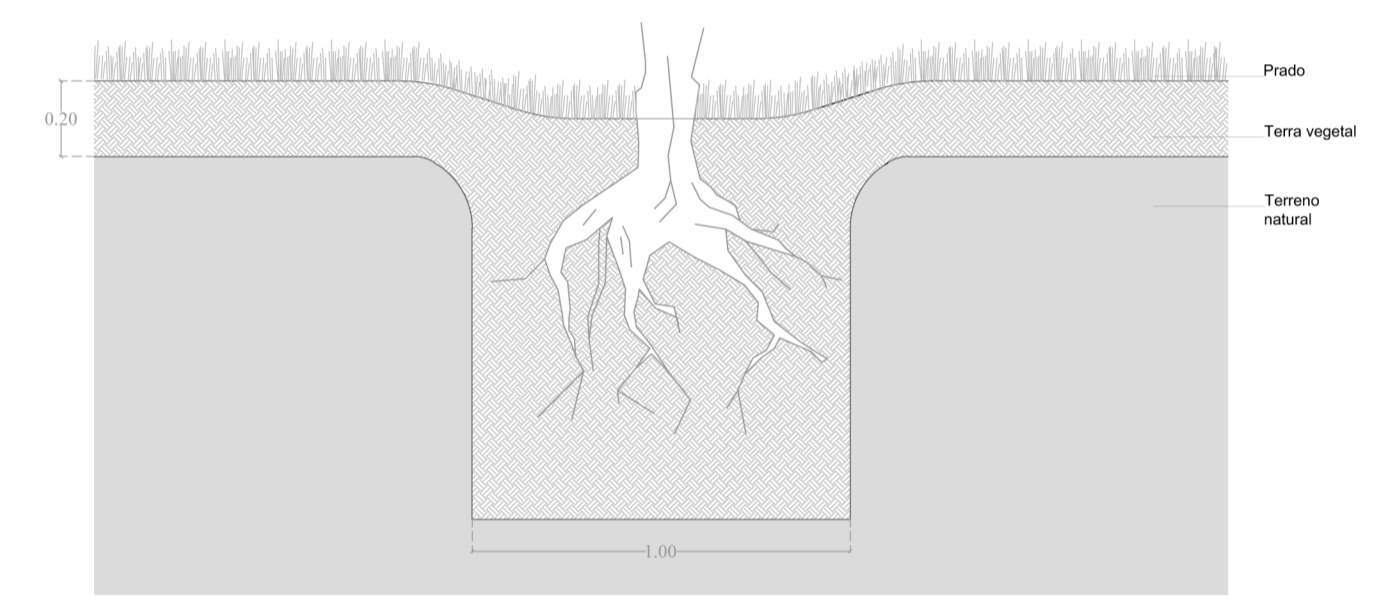

-- Limite da área de Anteprojeto

⊕<sub>Ap</sub> ÁRVORE PROPOSTA A PLANTAR

Abrev.	Nome Científico	Nome Comum
Fa	<i>Fraxinus angustifolia</i>	Freixo
Fc	<i>Ficus carica</i>	Figueira
Oe	<i>Olea europaea</i>	Oliveira
Pa	<i>Populus alba</i>	Choupo-branco
Pd	<i>Prunus dulcis</i>	Amendoeira
Pn	<i>Populus nigra</i>	Choupo-negro
Sa	<i>Salix alba</i>	Salgueiro-branco

PORMENOR 01  
Plantação de Árvores  
Esc: 1/20

Esc: 1/500