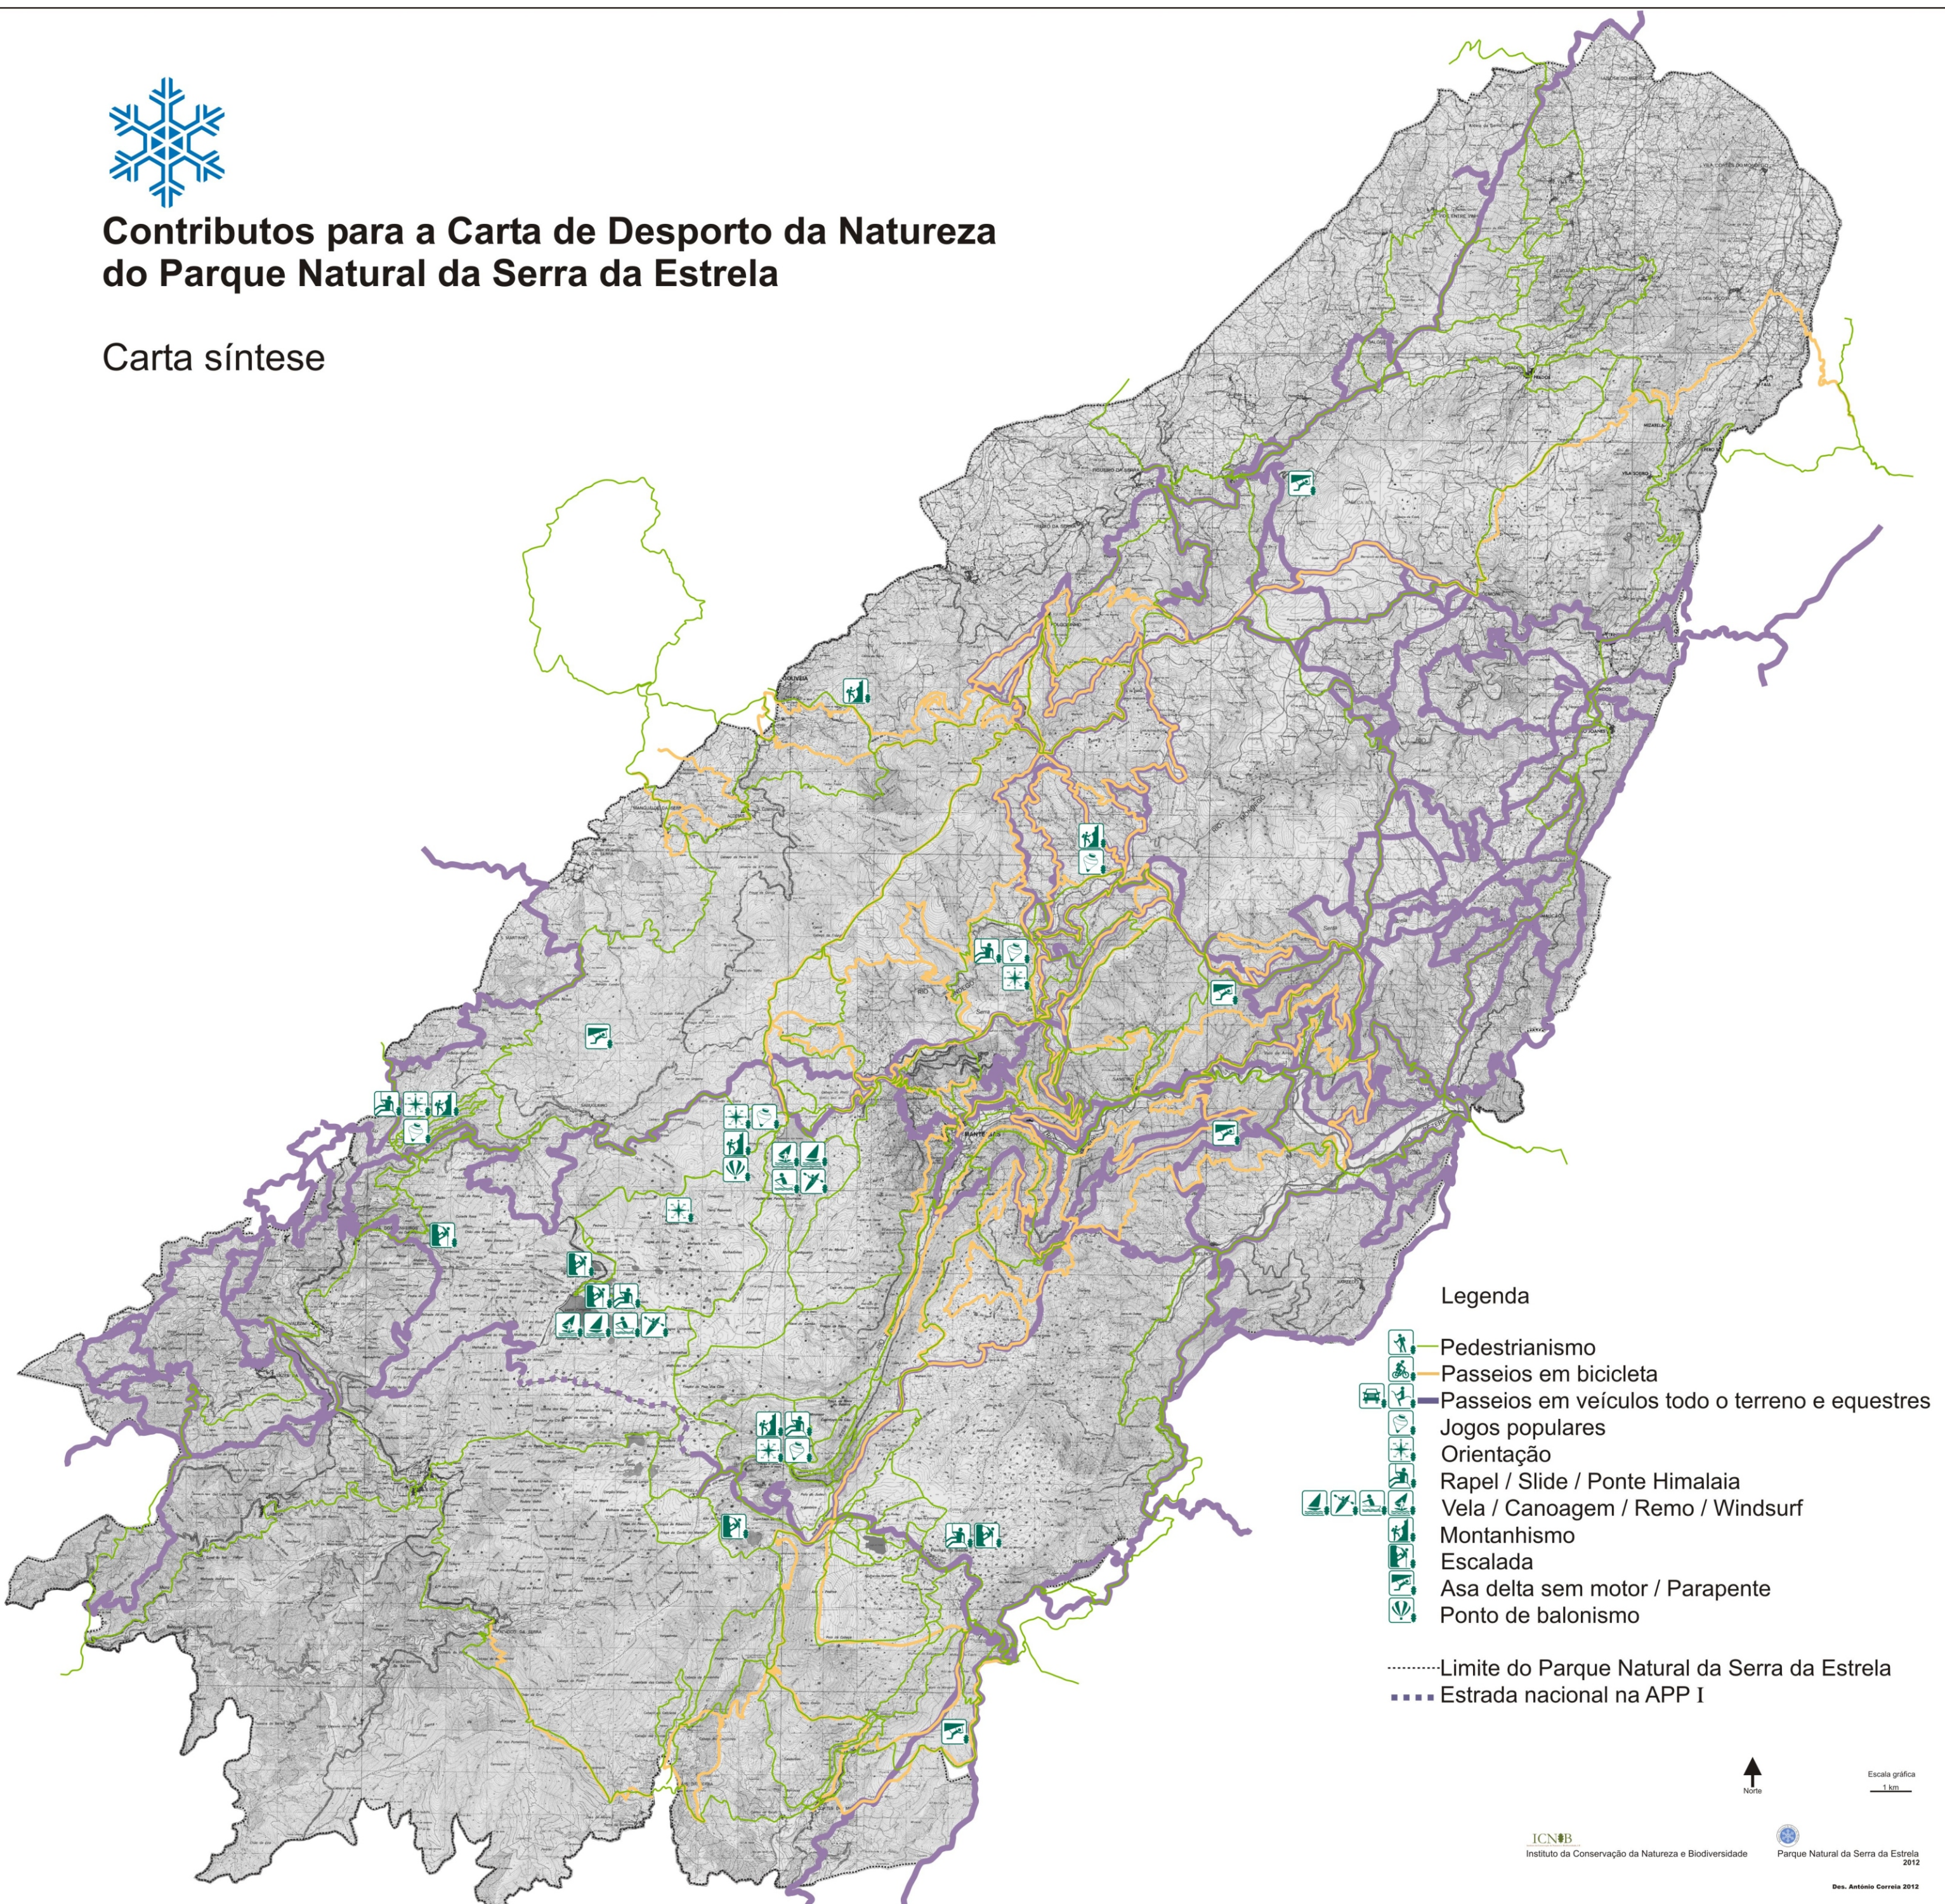

Contributos para a Carta de Desporto da Natureza do Parque Natural da Serra da Estrela

Carta síntese

Legenda

-  Pedestrianismo
 -  Passeios em bicicleta
 -  Passeios em veículos todo o terreno e equestres
 -  Jogos populares
 -  Orientação
 -  Rapel / Slide / Ponte Himalaia
 -  Vela / Canoagem / Remo / Windsurf
 -  Montanhismo
 -  Escalada
 -  Asa delta sem motor / Parapente
 -  Ponto de balonismo
- Limite do Parque Natural da Serra da Estrela
- - - Estrada nacional na APP I