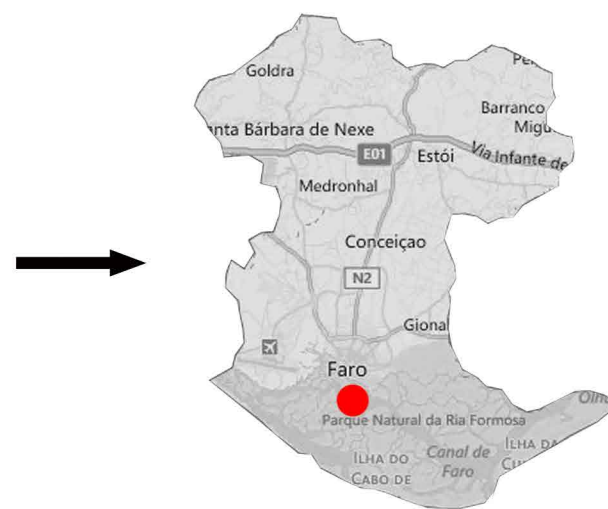

Portugal continental

Algarve

Concelho de Faro

Fonte: mapas.cm-faro.pt

— Limite da área de projecto

Universidade do Algarve
Faculdade de Ciências e Tecnologia

Câmara Municipal de Faro
Div. de Ordenamento e Regeneração Urbana

Proposta de criação do Parque Agroecológico da Campina de Faro

Fase: Estudo Prévio

Peça: Planta de Localização

Elaborou: João Barão nº39254

Escala: 1/25000

Em: Julho de 2014

Nº de ref.:

01