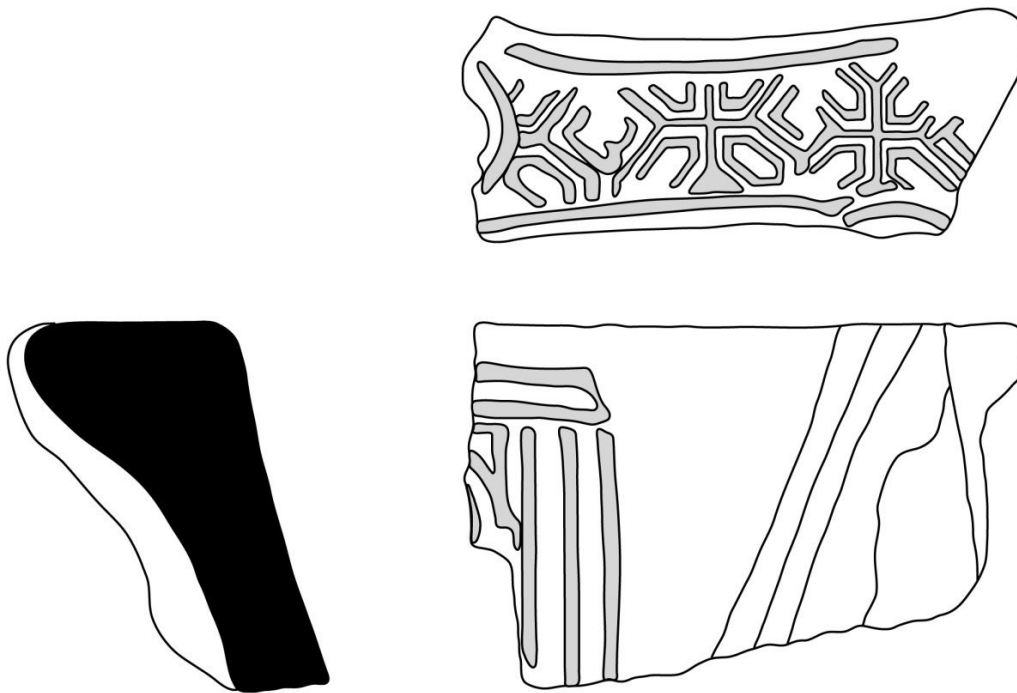

CSM174
Peso de rede

CSM159
Alcatruz

Estampa IX – Objectos de uso agrícola e artesanal.

Figura 71 – Alcatruz (CSM 159).

Figura 72 – Peso de rede (CSM 174).

0 3 cm

CSM068
Pia de abluções (?)

0 3 cm

CSM312

0 3 cm

CSM314

Figura 73 – Pedras de jogo vidradas.

Figura 74 – Pedras de jogo com pintura a branco.

Figura 75 – Pedras de jogo reaproveitando fragmentos de telha.

Figura 76 – Pedra de jogo em forma de losango (CSM 314).

Figura 77 – Fragmento de pia de abluções (CSM 068).

Figura 78 – Fragmento de pia de abluções em corda seca total (CSM 312).