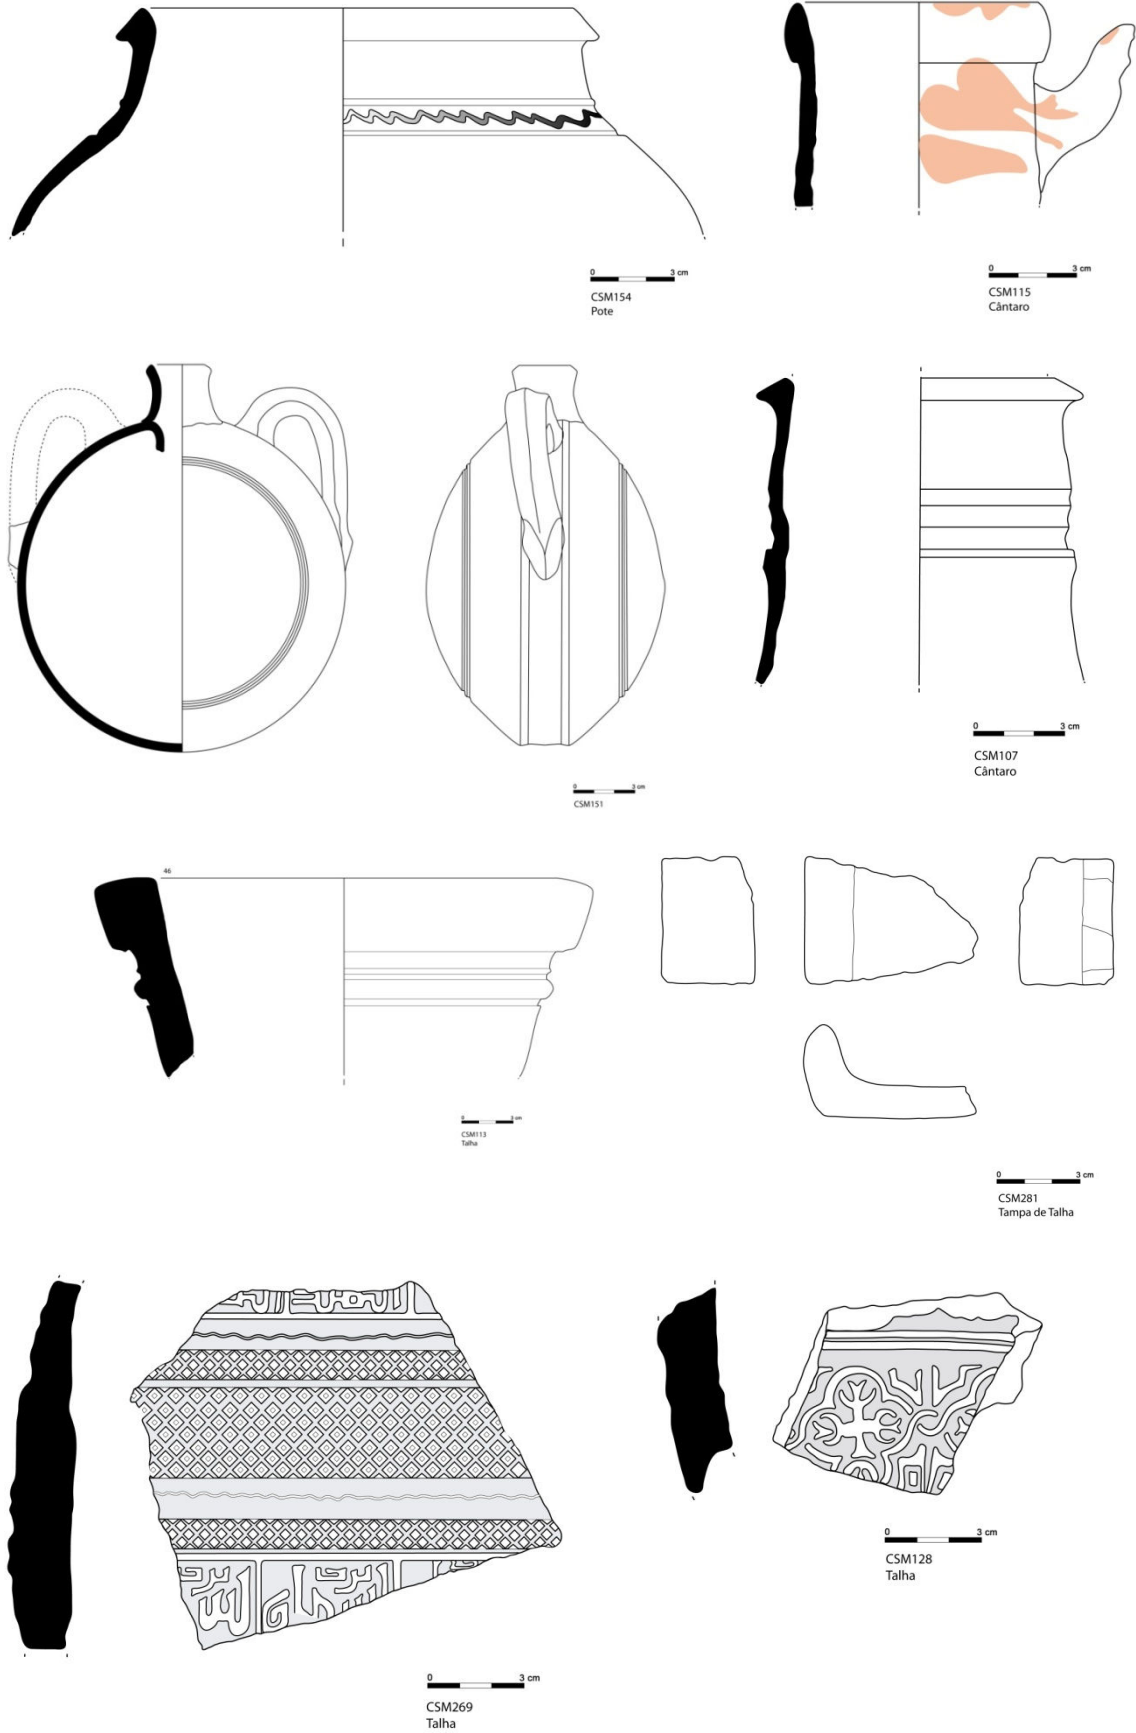

Fabrico	Cozedura	Grau de depuração das pastas	Pastas
<i>Fabrico 1</i>	Oxidante	Muito depuradas	Claras
<i>Fabrico 2</i>	Oxidante	Muito depuradas	Laranjas/Vermelhas
<i>Fabrico 3</i>	Oxidante	Muito depuradas	Castanhas/Cinzentas
<i>Fabrico 4</i>	Oxidante	Depuradas	Claras
<i>Fabrico 5</i>	Oxidante	Depuradas	Laranjas/Vermelhas
<i>Fabrico 6</i>	Oxidante	Depuradas	Castanhas/Cinzentas
<i>Fabrico 7</i>	Oxidante	Grosseiras	Claras
<i>Fabrico 8</i>	Oxidante	Grosseiras	Laranjas/Vermelhas
<i>Fabrico 9</i>	Oxidante	Grosseiras	Castanhas/Cinzentas
<i>Fabrico 10</i>	Redutora	Muito depuradas	Castanhas/Cinzentas
<i>Fabrico 11</i>	Redutora	Depuradas	Castanhas/Cinzentas
<i>Fabrico 12</i>	Redutora	Grosseiras	Cinzentas
<i>Fabrico 13</i>	Mista	Muito depuradas	Claras
<i>Fabrico 14</i>	Mista	Muito depuradas	Laranjas/Vermelhas
<i>Fabrico 15</i>	Mista	Muito depuradas	Castanhas/Cinzentas
<i>Fabrico 16</i>	Mista	Depuradas	Claras
<i>Fabrico 17</i>	Mista	Depuradas	Laranjas/Vermelhas
<i>Fabrico 18</i>	Mista	Depuradas	Castanhas/Cinzentas
<i>Fabrico 19</i>	Mista	Grosseiras	Claras
<i>Fabrico 20</i>	Mista	Grosseiras	Laranjas/Vermelhas
<i>Fabrico 21</i>	Mista	Grosseiras	Castanhas/Cinzentas
<i>Fabrico 22</i>	Outras		

Tabela 3 – Fabricos cerâmicos.

■ Fabrico 1 ■ Fabrico 2 ■ Fabrico 3 ■ Fabrico 4 ■ Fabrico 5 ■ Fabrico 6 ■ Fabrico 7 ■ Fabrico 8  
 ■ Fabrico 9 ■ Fabrico 10 ■ Fabrico 11 ■ Fabrico 12 ■ Fabrico 13 ■ Fabrico 14 ■ Fabrico 15 ■ Fabrico 16  
 ■ Fabrico 17 ■ Fabrico 18 ■ Fabrico 19 ■ Fabrico 20 ■ Fabrico 21 ■ Fabrico 22

Gráfico 1 – Fabricos cerâmicos presentes na Bela Fria.

Estampa I – Armazenamento e Transporte.

Figura 49 – Cântaro (CSM 115).

Figura 50 – Cântil (CSM 151).

Figura 51 – Pote (CSM 154).

Figura 52 – Fragmento de talha com arranque de asa (CSM 153).

Figura 53 – Fragmento de bordo de talha com grafito (CSM 270).

Figura 54 – Pormenor do grafito (CSM 270).

Figura 55 – Fragmento de bojo de talha com negativo de fibra têxtil.

Figura 56 – Fragmento de tampa de talha.