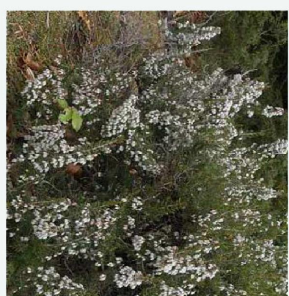

Alecrim

Folhado

Medronheiro

Palmeira anã

Urze branca

Urze vermelha

Murta

Romanzeira

Roselha

Rosmaninho

Vegetação
proposta:
Arbustos e sub
arbustos

Cobertura de solo:
Casca de pinho

Projecto

Querença

Requerente: Sr. Fátima

Reconversão de Jardim de Moradia
unitamiliar