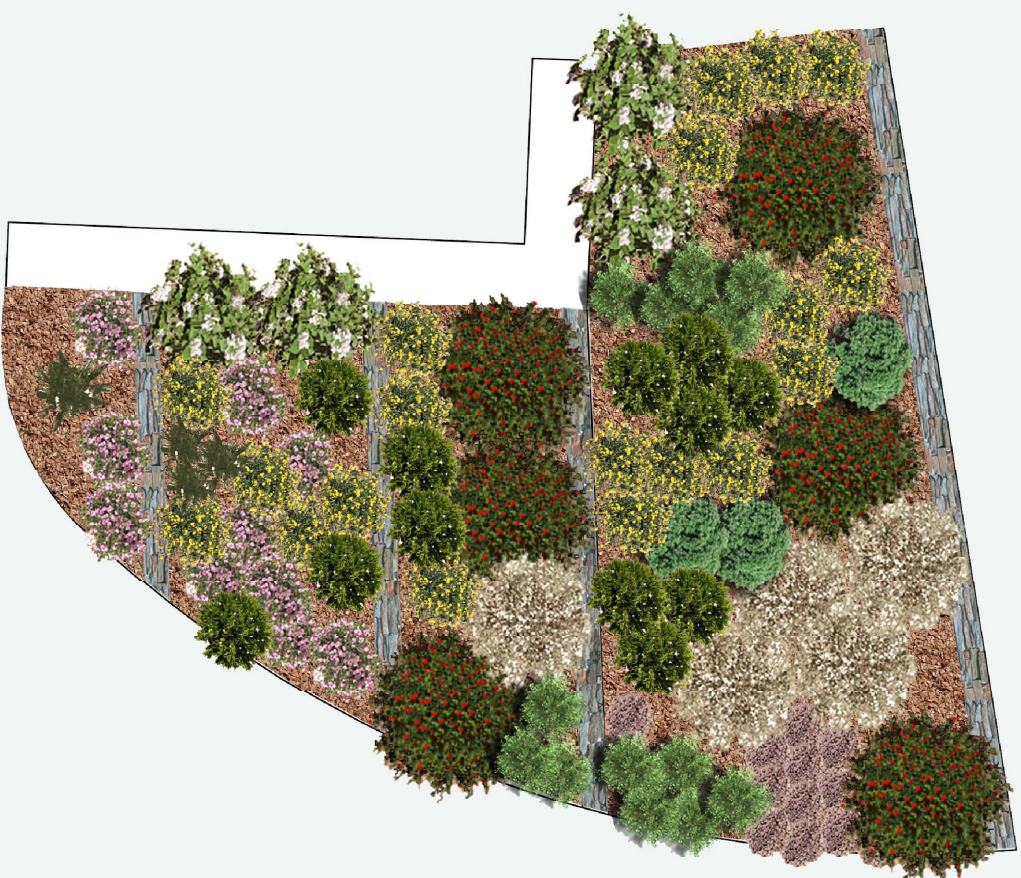

Alecrim

Folhado

Medronheiro

Palmeira anã

Urze branca

Urze vermelha

Murta

Romanzeira

Roselha

Rosmaninho

Vegetação
proposta:
Arbustos e sub
arbustos

Cobertura de solo:
Casca de pinho

Projecto

Querença

Requerente: Sr. Fátima

Reconversão de Jardim de Moradia
unitamiliar