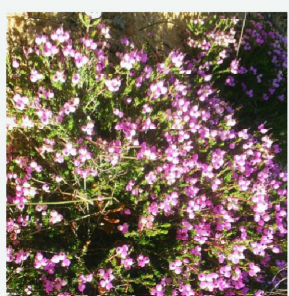

Alecrim

Folhado

Medronheiro

Palmeira anã

Urze branca

Urze vermelha

Murta

Romanzeira

Roselha

Rosmaninho

Vegetação
proposta:
Arbustos e sub
arbustos

Cobertura de solo:
Casca de pinho

Projecto

Querença

Requerente: Sr. Fátima

Reconversão de Jardim de Moradia
unitamiliar