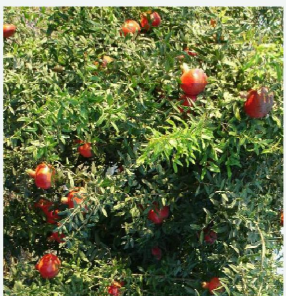

Alecrim

Folhado

Medronheiro

Palmeira anã

Urze branca

Urze vermelha

Murta

Romanzeira

Roselha

Rosmaninho

Vegetação
proposta:
Arbustos e sub
arbustos

Cobertura de solo:
Casca de pinho

Projecto

Querença

Requerente: Sr. Fátima

Reconversão de Jardim de Moradia
unitamiliar