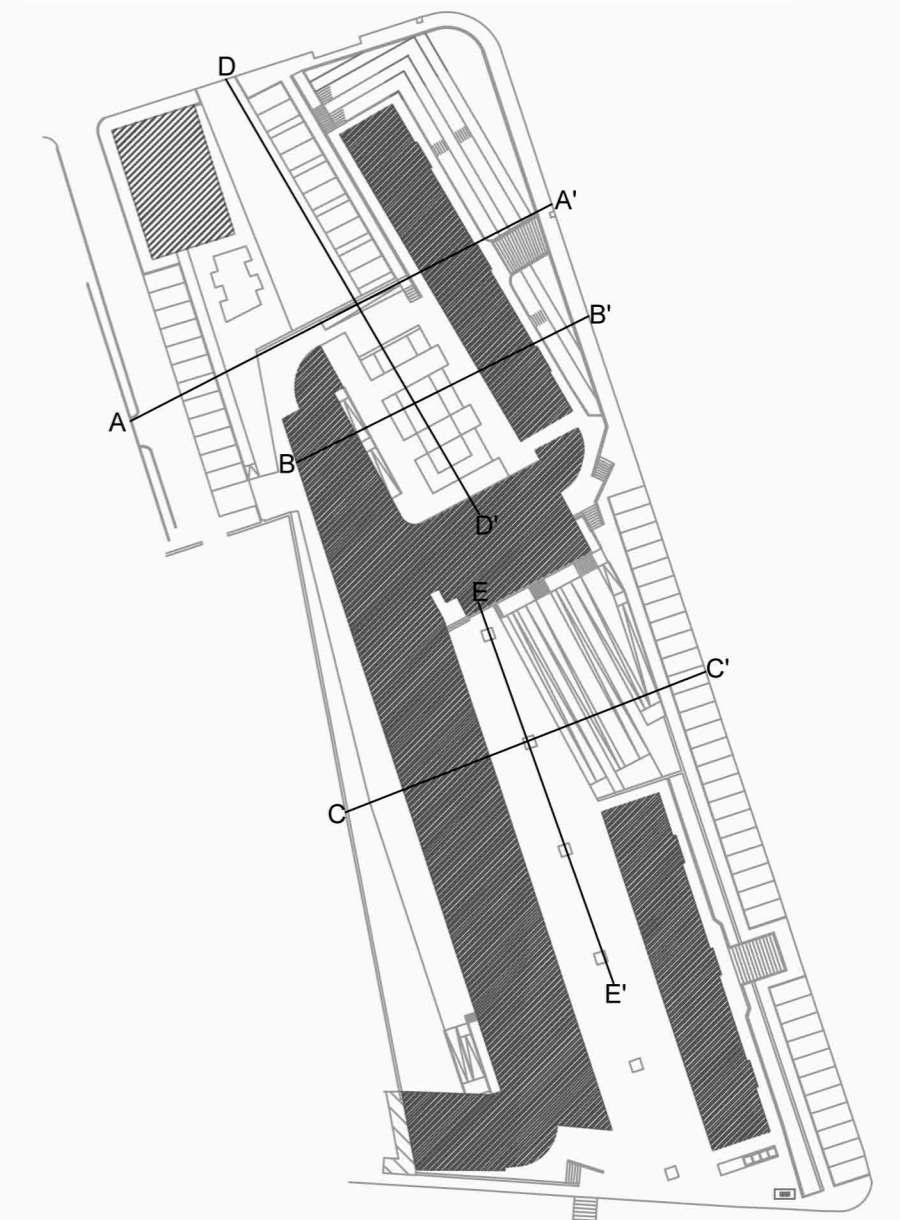

Perfil A-A'

Perfil B-B'

Perfil C-C'

Perfil D-D'

Perfil E-E'

Universidade do Algarve
Faculdade de Ciências e Tecnologia
Orientador Interno: Arq. Pais. Desidério Batista

Câmara Municipal de Faro
Orientador Externo: Arq. Pais. Fausta Barbosa

Tese de Mestrado em Arquitetura Paisagista
Requalificação do Espaço Público Urbano - Bairro dos CTT no Bom João

Perfis