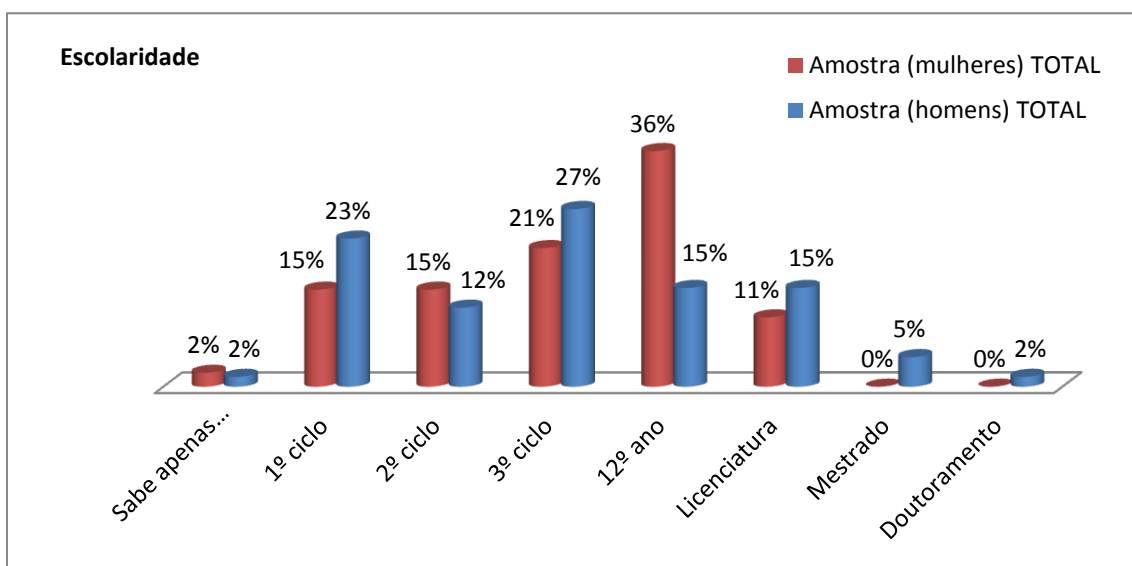

Nacionalidade	Amostra (mulheres) TOTAL	Amostra (homens) TOTAL
Portuguesa	94%	97%
Estrangeira	6%	3%
Total	100%	100%

Natural do Concelho de Faro?	Amostra (mulheres) TOTAL	Amostra (homens) TOTAL
sim	66%	76%
não	34%	24%
Total	100%	100%

Natural da freguesia de Estoi?	Amostra (mulheres) TOTAL	Amostra (homens) TOTAL
Sim	45%	55%
Não	55%	45%
Total	100%	100%

Reside no concelho de Faro?	Amostra (mulheres) TOTAL	Amostra (homens) TOTAL
Sim	74%	77%
Não	26%	23%
Total	100%	100%

Reside na freguesia de Estoi?	Amostra (mulheres) TOTAL	Amostra (homens) TOTAL
Sim	55%	45%
Não	45%	55%
Total	100%	100%

Escolaridade	Amostra (mulheres) TOTAL	Amostra (homens) TOTAL
Sabe apenas ler e escrever	2%	2%
1º ciclo	15%	23%
2º ciclo	15%	12%
3º ciclo	21%	27%
12º ano	36%	15%
Licenciatura	11%	15%
Mestrado	0%	5%
Doutoramento	0%	2%
Total percentagem	100%	100%

Conhece as origens da Festa da Pinha?	Amostra (mulheres) TOTAL	Amostra (homens) TOTAL
Sim	62%	73%
Não	38%	27%
Total percentagem	100%	100%

Sabe qual a data mais antiga em que a festa se realizou?	<i>Amostra (mulheres) TOTAL</i>	<i>Amostra (homens) TOTAL</i>
Sim	28%	30%
Não	72%	70%
Total percentagem	100%	100%