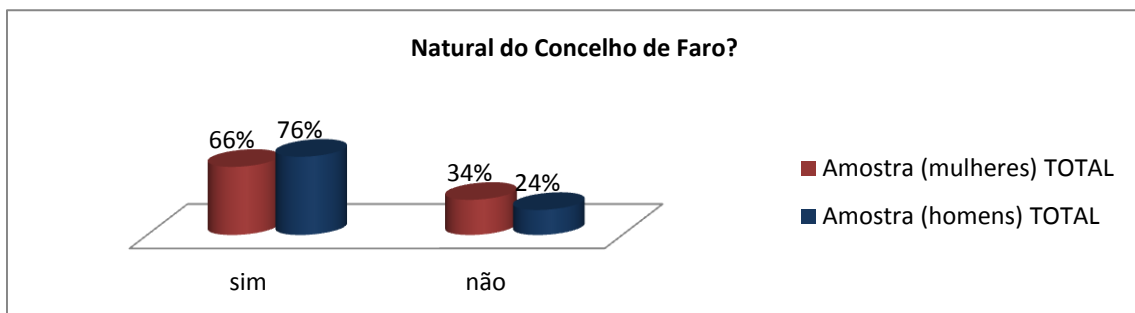

Nacionalidade	Amostra (mulheres) TOTAL	Amostra (homens) TOTAL
Portuguesa	94%	97%
Estrangeira	6%	3%
Total	100%	100%

Natural do Concelho de Faro?	Amostra (mulheres) TOTAL	Amostra (homens) TOTAL
sim	66%	76%
não	34%	24%
Total	100%	100%

Natural da freguesia de Estoi?	Amostra (mulheres) TOTAL	Amostra (homens) TOTAL
Sim	45%	55%
Não	55%	45%
Total	100%	100%

Reside no concelho de Faro?	Amostra (mulheres) TOTAL	Amostra (homens) TOTAL
Sim	74%	77%
Não	26%	23%
Total	100%	100%