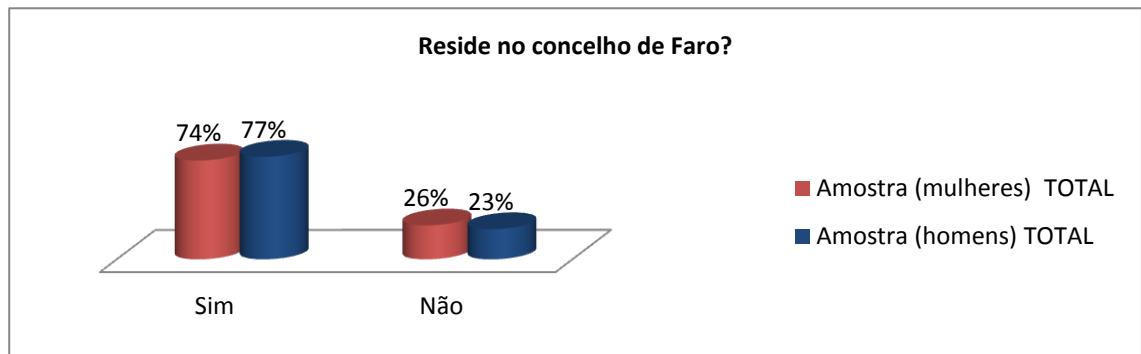

Nacionalidade	Amostra (mulheres) TOTAL	Amostra (homens) TOTAL
Portuguesa	94%	97%
Estrangeira	6%	3%
Total	100%	100%

Natural do Concelho de Faro?	Amostra (mulheres) TOTAL	Amostra (homens) TOTAL
sim	66%	76%
não	34%	24%
Total	100%	100%

Natural da freguesia de Estoi?	Amostra (mulheres) TOTAL	Amostra (homens) TOTAL
Sim	45%	55%
Não	55%	45%
Total	100%	100%

Reside no concelho de Faro?	Amostra (mulheres) TOTAL	Amostra (homens) TOTAL
Sim	74%	77%
Não	26%	23%
Total	100%	100%