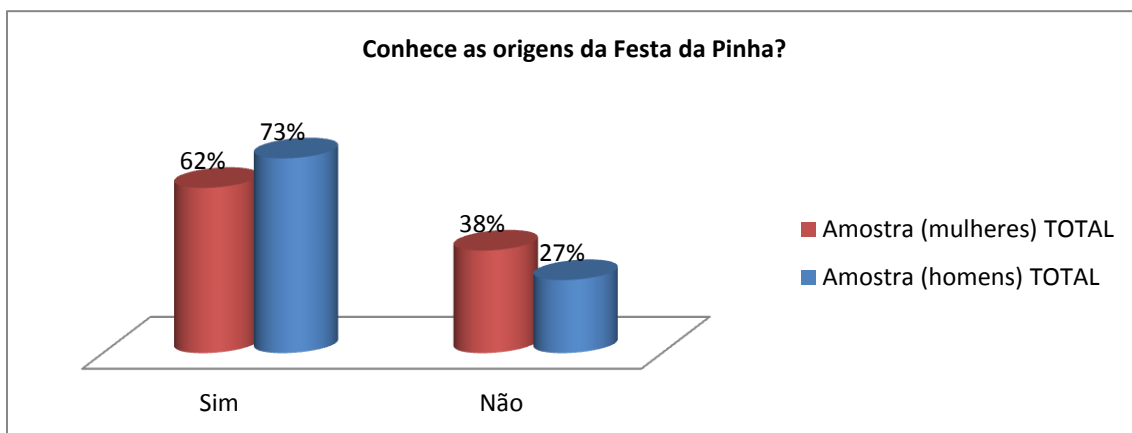

Nacionalidade	Amostra (mulheres) TOTAL	Amostra (homens) TOTAL
Portuguesa	94%	97%
Estrangeira	6%	3%
Total	100%	100%

Natural do Concelho de Faro?	Amostra (mulheres) TOTAL	Amostra (homens) TOTAL
sim	66%	76%
não	34%	24%
Total	100%	100%

Natural da freguesia de Estoi?	Amostra (mulheres) TOTAL	Amostra (homens) TOTAL
Sim	45%	55%
Não	55%	45%
Total	100%	100%

Reside no concelho de Faro?	Amostra (mulheres) TOTAL	Amostra (homens) TOTAL
Sim	74%	77%
Não	26%	23%
Total	100%	100%

Reside na freguesia de Estoi?	Amostra (mulheres) TOTAL	Amostra (homens) TOTAL
Sim	55%	45%
Não	45%	55%
Total	100%	100%

Escolaridade	Amostra (mulheres) TOTAL	Amostra (homens) TOTAL
Sabe apenas ler e escrever	2%	2%
1º ciclo	15%	23%
2º ciclo	15%	12%
3º ciclo	21%	27%
12º ano	36%	15%
Licenciatura	11%	15%
Mestrado	0%	5%
Doutoramento	0%	2%
Total percentagem	100%	100%

Conhece as origens da Festa da Pinha?	Amostra (mulheres) TOTAL	Amostra (homens) TOTAL
Sim	62%	73%
Não	38%	27%
Total percentagem	100%	100%

Sabe qual a data mais antiga em que a festa se realizou?	<i>Amostra (mulheres) TOTAL</i>	<i>Amostra (homens) TOTAL</i>
Sim	28%	30%
Não	72%	70%
Total percentagem	100%	100%