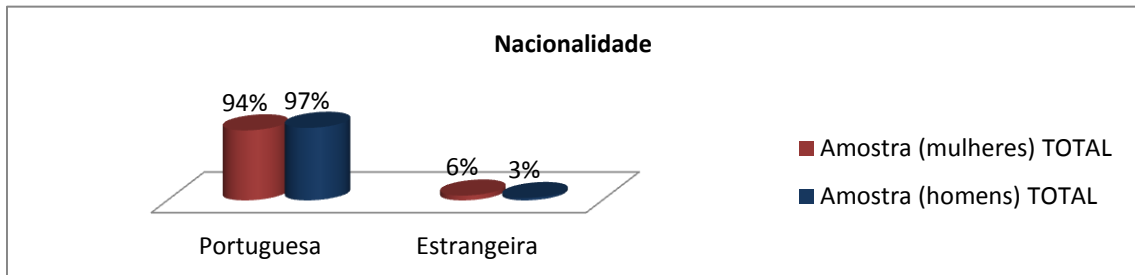

Nacionalidade	Amostra (mulheres) TOTAL	Amostra (homens) TOTAL
Portuguesa	94%	97%
Estrangeira	6%	3%
Total	100%	100%

Natural do Concelho de Faro?	Amostra (mulheres) TOTAL	Amostra (homens) TOTAL
sim	66%	76%
não	34%	24%
Total	100%	100%

Natural da freguesia de Estoi?	Amostra (mulheres) TOTAL	Amostra (homens) TOTAL
Sim	45%	55%
Não	55%	45%
Total	100%	100%

Reside no concelho de Faro?	Amostra (mulheres) TOTAL	Amostra (homens) TOTAL
Sim	74%	77%
Não	26%	23%
Total	100%	100%