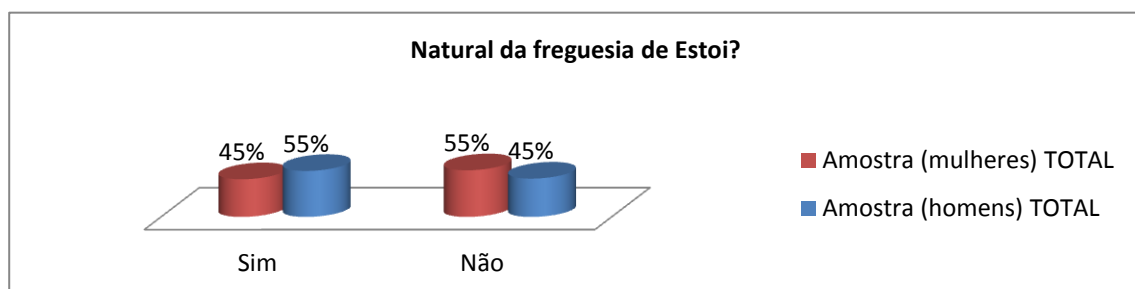

Nacionalidade	Amostra (mulheres) TOTAL	Amostra (homens) TOTAL
Portuguesa	94%	97%
Estrangeira	6%	3%
Total	100%	100%

Natural do Concelho de Faro?	Amostra (mulheres) TOTAL	Amostra (homens) TOTAL
sim	66%	76%
não	34%	24%
Total	100%	100%

Natural da freguesia de Estoi?	Amostra (mulheres) TOTAL	Amostra (homens) TOTAL
Sim	45%	55%
Não	55%	45%
Total	100%	100%

Reside no concelho de Faro?	Amostra (mulheres) TOTAL	Amostra (homens) TOTAL
Sim	74%	77%
Não	26%	23%
Total	100%	100%