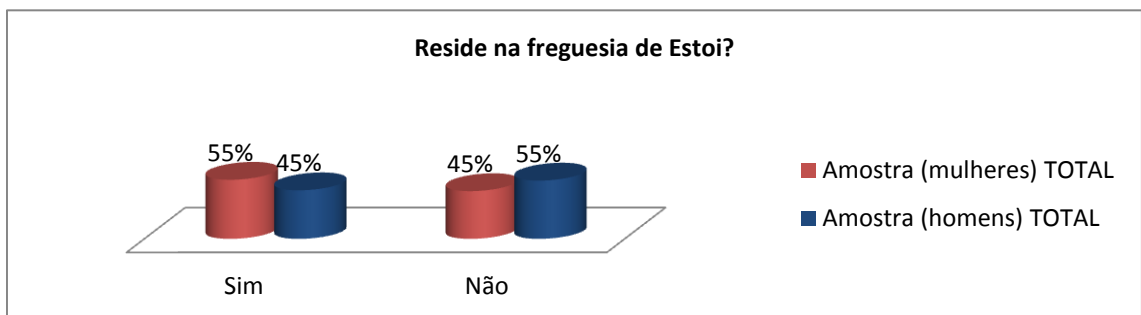

Reside na freguesia de Estoi?	Amostra (mulheres) TOTAL	Amostra (homens) TOTAL
Sim	55%	45%
Não	45%	55%
Total	100%	100%